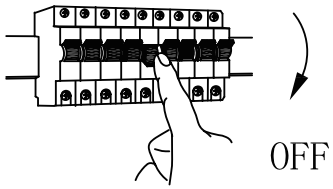

A

rabalux®

Art.:71026
E27 6x Max 25W
230V~50Hz

B