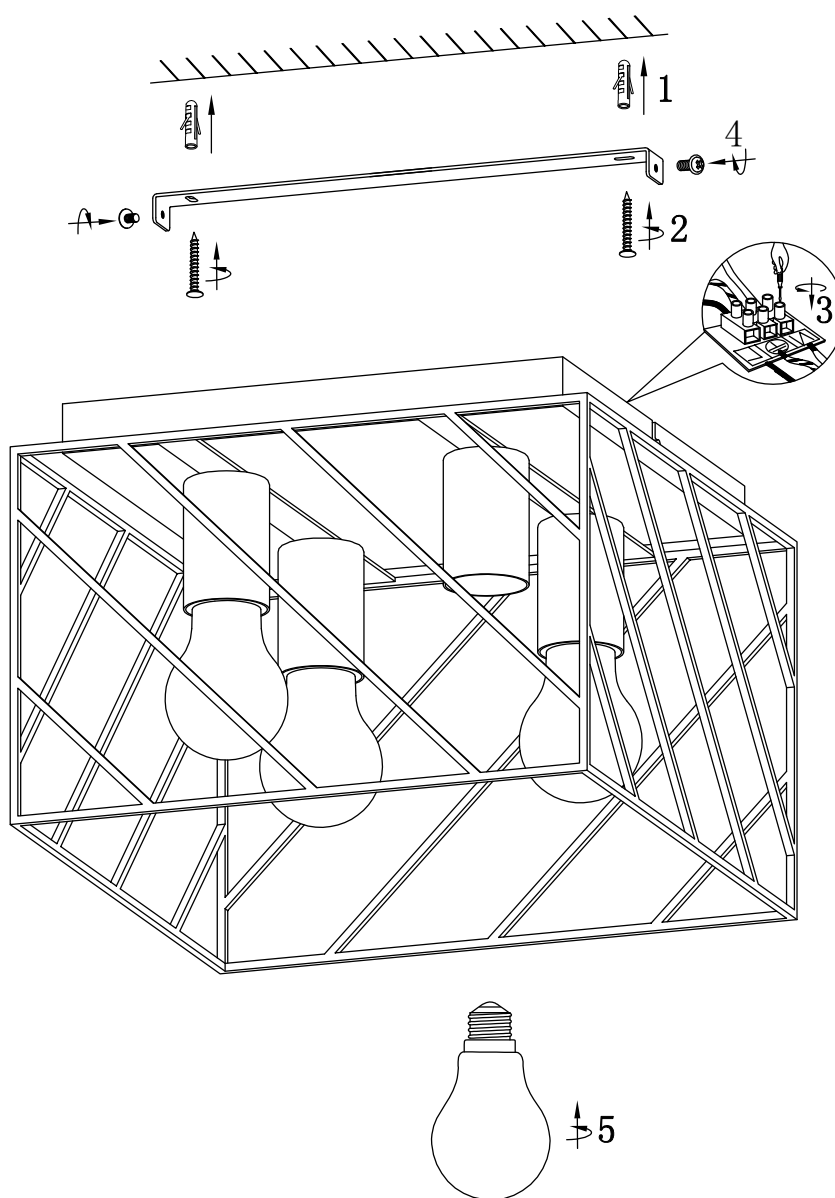

A

rabalux®

Art.:71027
E27 4x Max 25W
230V~50Hz

B**C**