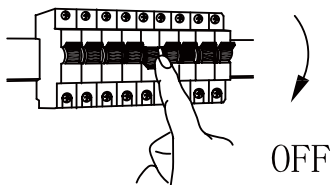

A

rabalux®

Art.:71027
E27 4x Max 25W
230V~50Hz

B**C**