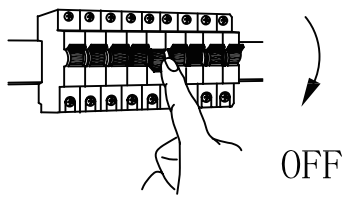

A

rabalux®

Art.:72003
E27 MAX.25W
230V~50Hz

B