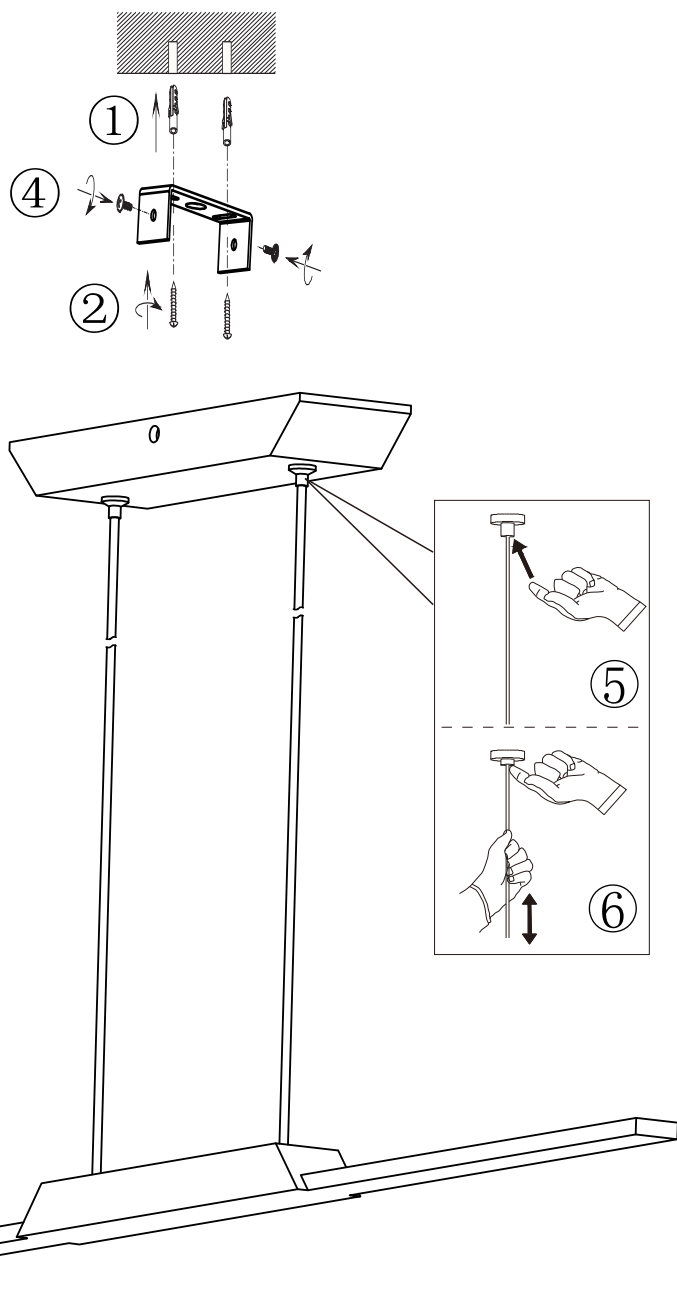

**A**

# rabalux®

Art: 72084  
LED SMD 26W  
4000K  
230V~50Hz

**B**

③

**B**