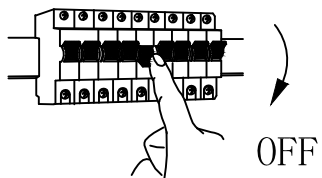

# rabalux®

Art: 72084  
LED SMD 26W  
4000K  
230V~50Hz

**B**

③

**B**