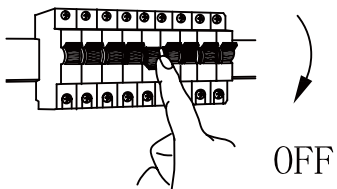

A

rabalux®

Art.: 72103
E27 3 X MAX.40W
230V~50Hz

B**C**