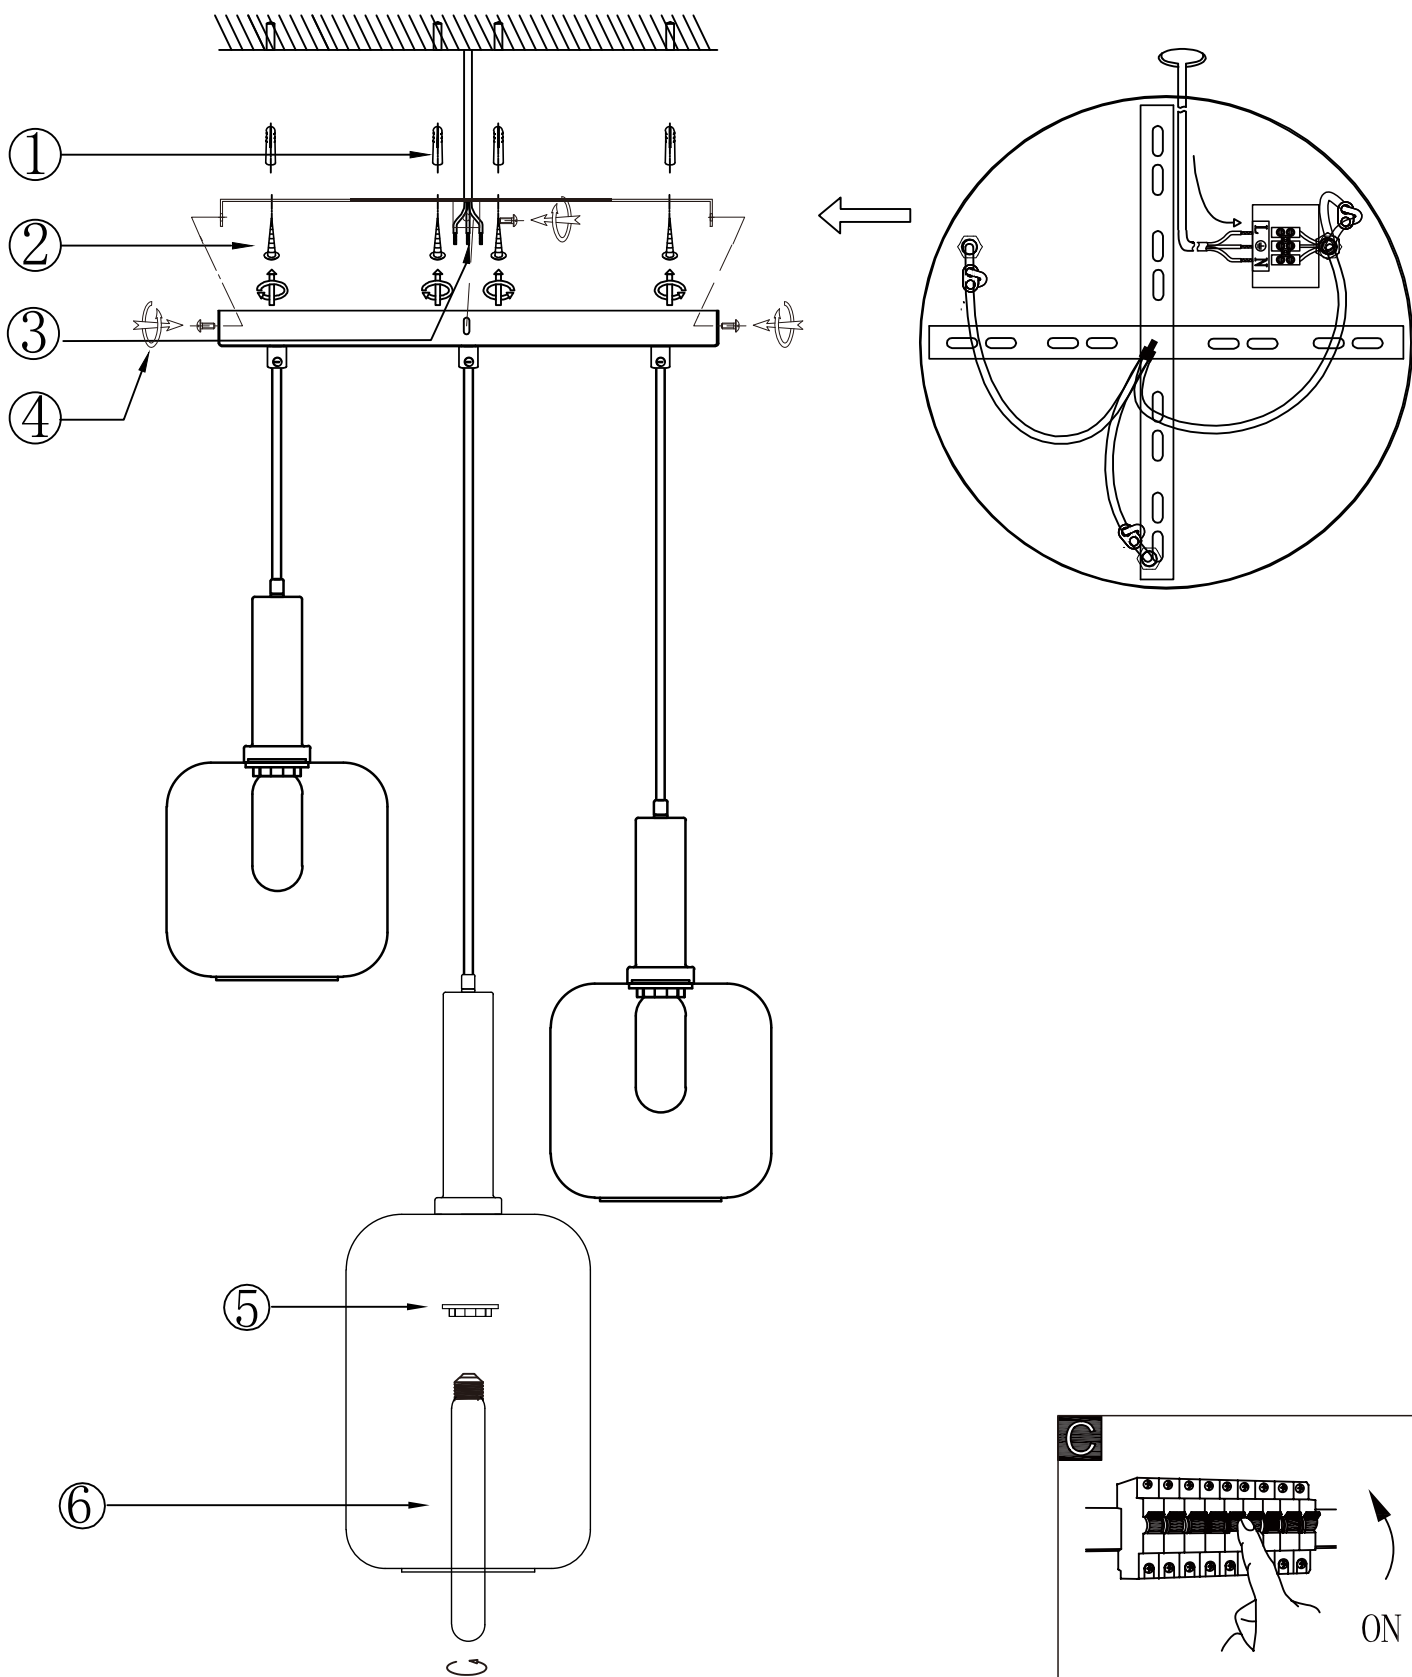

A

rabalux®

Art.: 72103
E27 3 X MAX.40W
230V~50Hz

B**C**