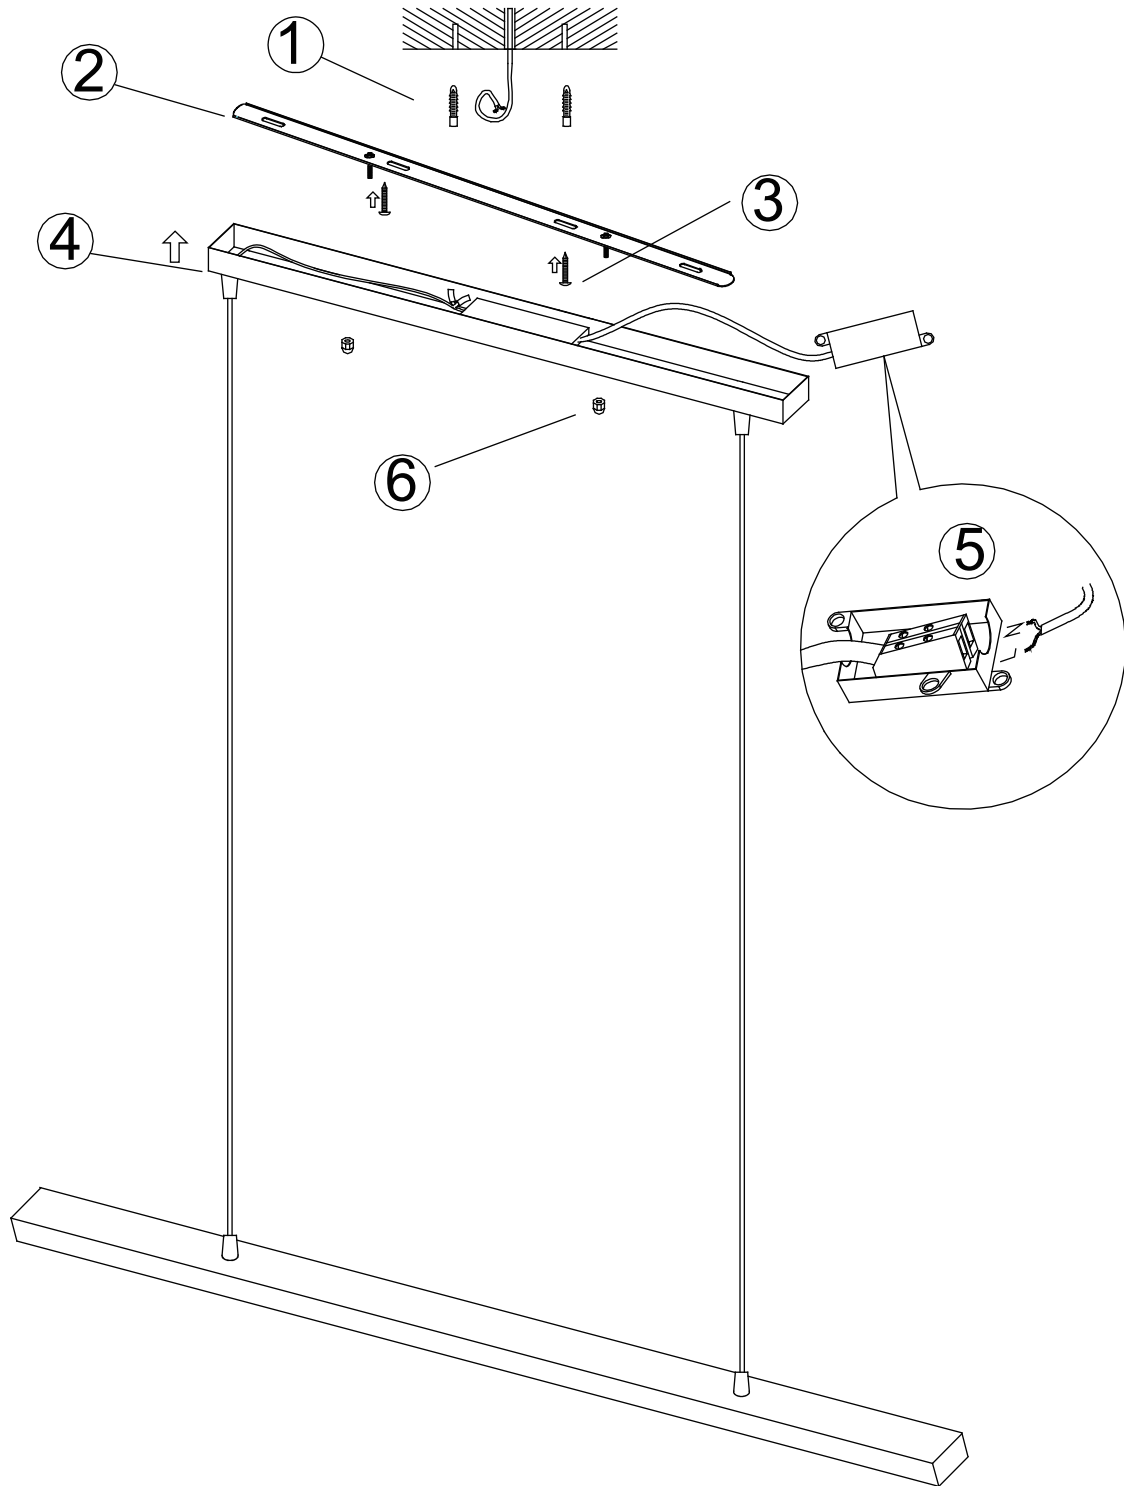

A

rabalux®

Art: 72128
LED 30W 4000K
230V~50Hz

B**C**