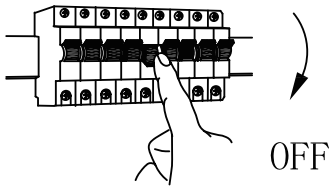

A

rabalux®

Art.:72141
E27 Max 25W
230V~50Hz

B**C**