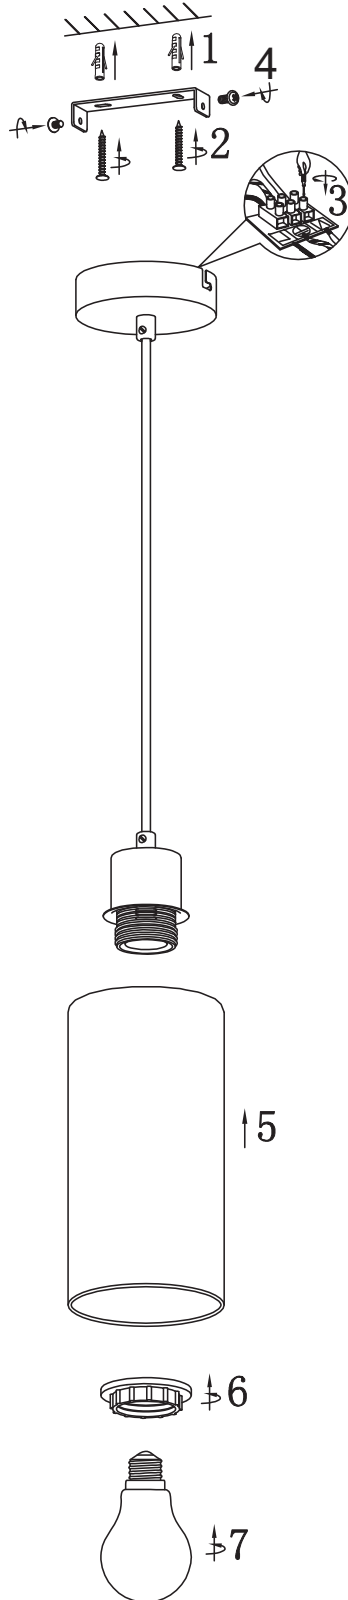

A

rabalux®

Art.:72141
E27 Max 25W
230V~50Hz

B**C**