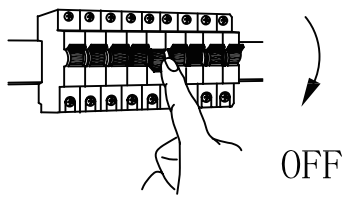

A

rabalux®

Art: 72151
E27 MAX.40W
230V~50Hz

B