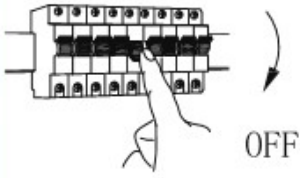

A

rabalux®

Art.:7250
24W
230~50Hz

B

①

X1

②

③