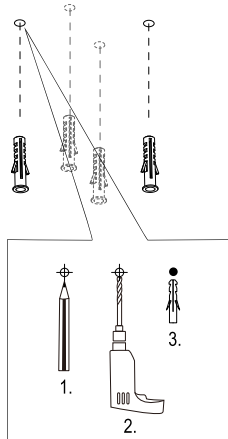

A

rabalux®

Art.:7250
24W
230~50Hz

B

①

X1

②

③

④

⑤

⑥

**C**