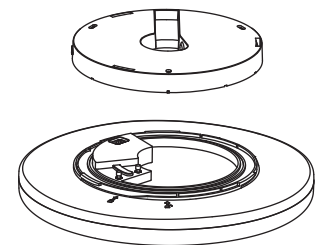

EGLO

Art.-Nr.: 901535

Frequency: 5725-5875 MHz
Max.: -11.87dBm

A

Install

A1

A3

A2

B

Remove

B1

B2

EGLO

Art.-Nr.: 901536