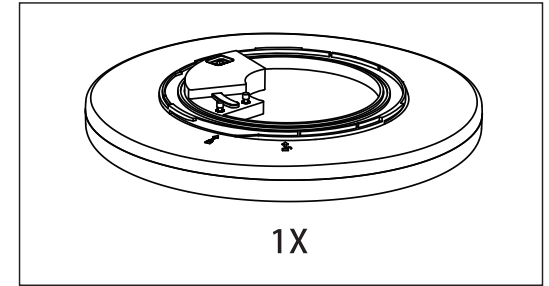

EGLO

Art.-Nr.: 901535

Frequency: 5725-5875 MHz
Max.: -11.87dBm

A

Install

A1

A3

A2

B

Remove

B1

B2

EGLO

Art.-Nr.: 901536