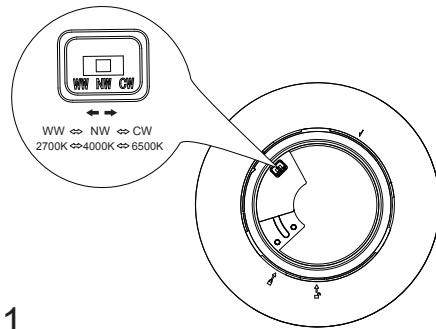

EGLO

Art.-Nr.: 901535

Frequency: 5725-5875 MHz
Max.: -11.87dBm

A

Install

A1

A3

A2

B

Remove

B1

B2

EGLO

Art.-Nr.: 901536