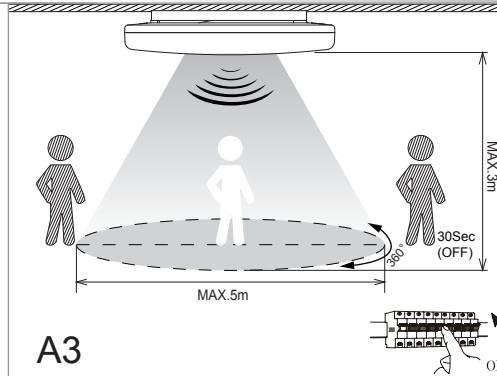

EGLO

Art.-Nr.: 901535

Frequency: 5725-5875 MHz
Max.: -11.87dBm

A

Install

A1

A3

A2

B

Remove

B1

B2

EGLO

Art.-Nr.: 901536