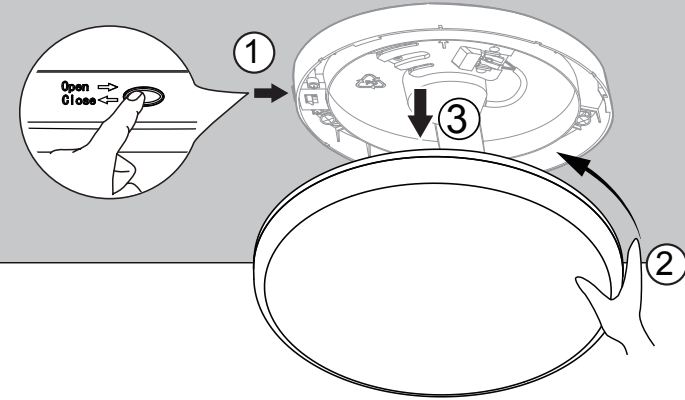

EGLO

Art.-Nr.: 901535

Frequency: 5725-5875 MHz
Max.: -11.87dBm

A

Install

A1

A3

A2

B

Remove

B1

B2

EGLO

Art.-Nr.: 901536