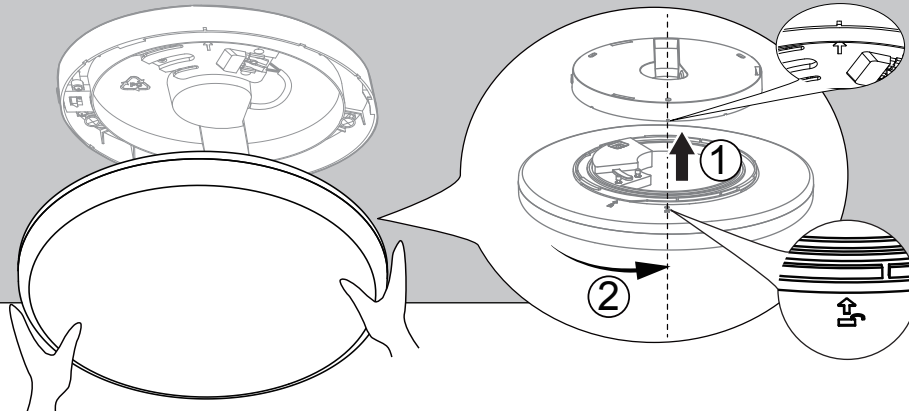

EGLO

Art.-Nr.: 901535

Frequency: 5725-5875 MHz
Max.: -11.87dBm

A

Install

A1

A3

A2

B

Remove

B1

B2

EGLO

Art.-Nr.: 901536