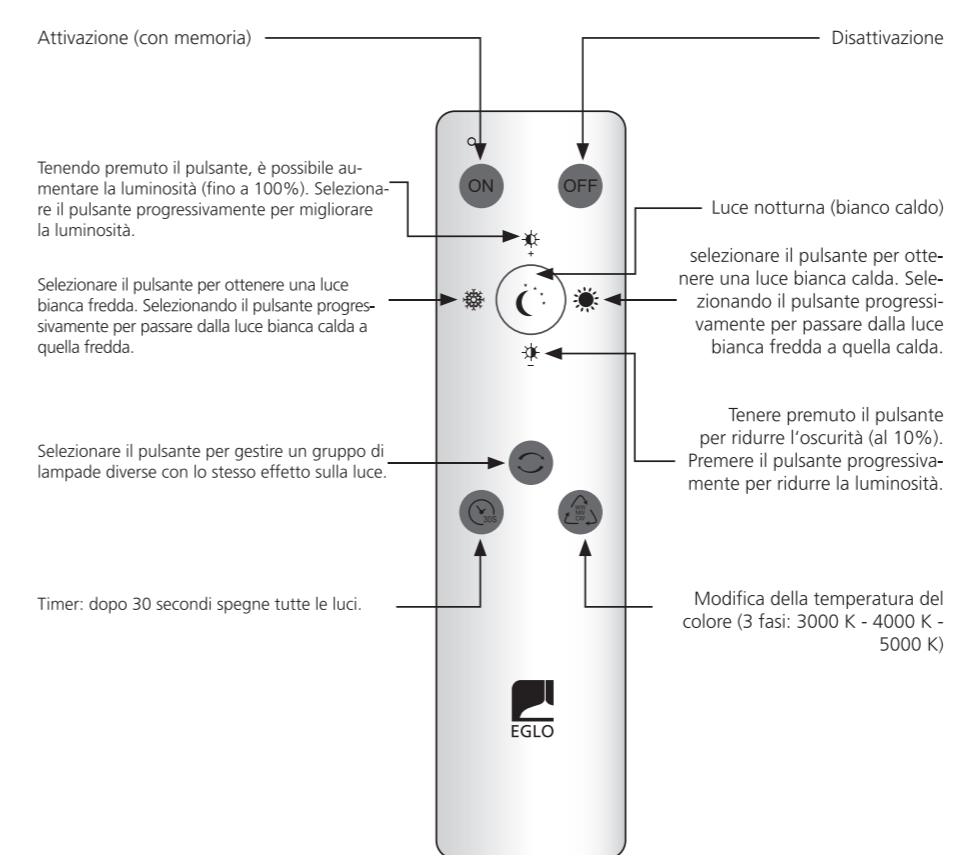

Art.Nr.: 97528  
97543

www.eglo.com

DE  
ANWEISUNGEN FÜR DIE FERNBEDIENUNG (CCT)

EN  
INSTRUCTION FOR REMOTE CONTROL (CCT)

front

FR  
INSTRUCTIONS POUR LA TÉLÉCOMMANDE (CCT)

ES  
INSTRUCCIONES PARA EL CONTROL REMOTO (CCT)

IT  
ISTRUZIONI PER L'USO DEL TELECOMANDO (CCT)

back