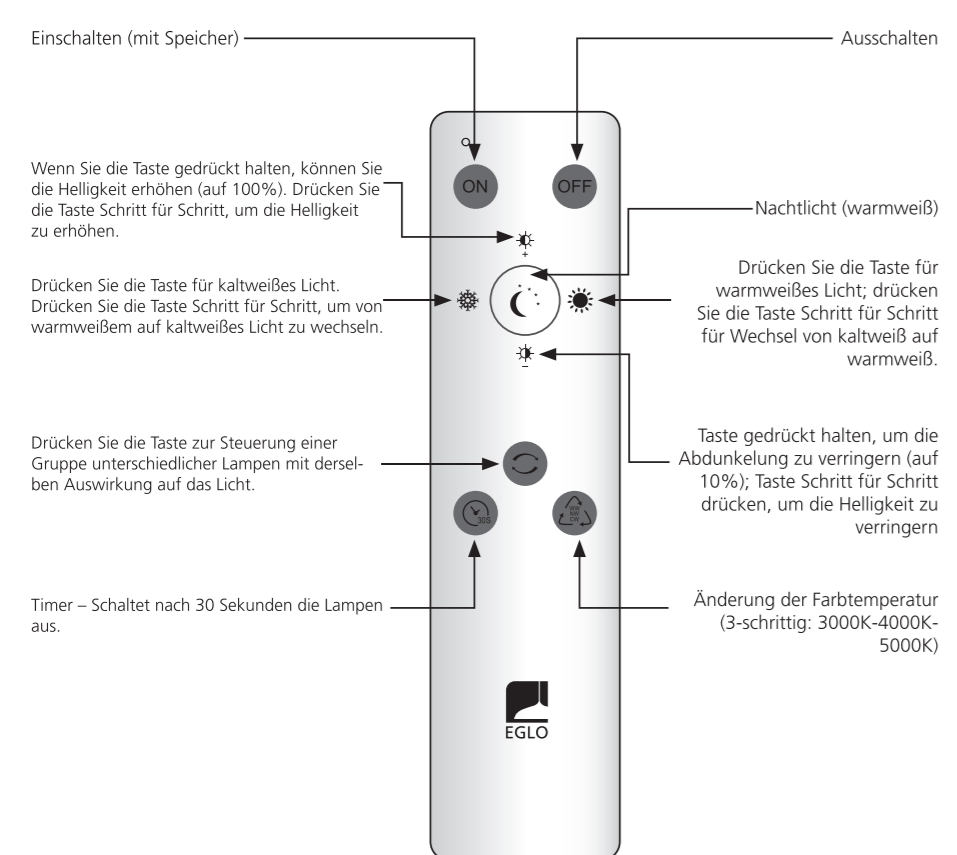

Art.Nr.: 97528  
97543

www.eglo.com

DE  
ANWEISUNGEN FÜR DIE FERNBEDIENUNG (CCT)

EN  
INSTRUCTION FOR REMOTE CONTROL (CCT)

front

FR  
INSTRUCTIONS POUR LA TÉLÉCOMMANDE (CCT)

ES  
INSTRUCCIONES PARA EL CONTROL REMOTO (CCT)

IT  
ISTRUZIONI PER L'USO DEL TELECOMANDO (CCT)

back