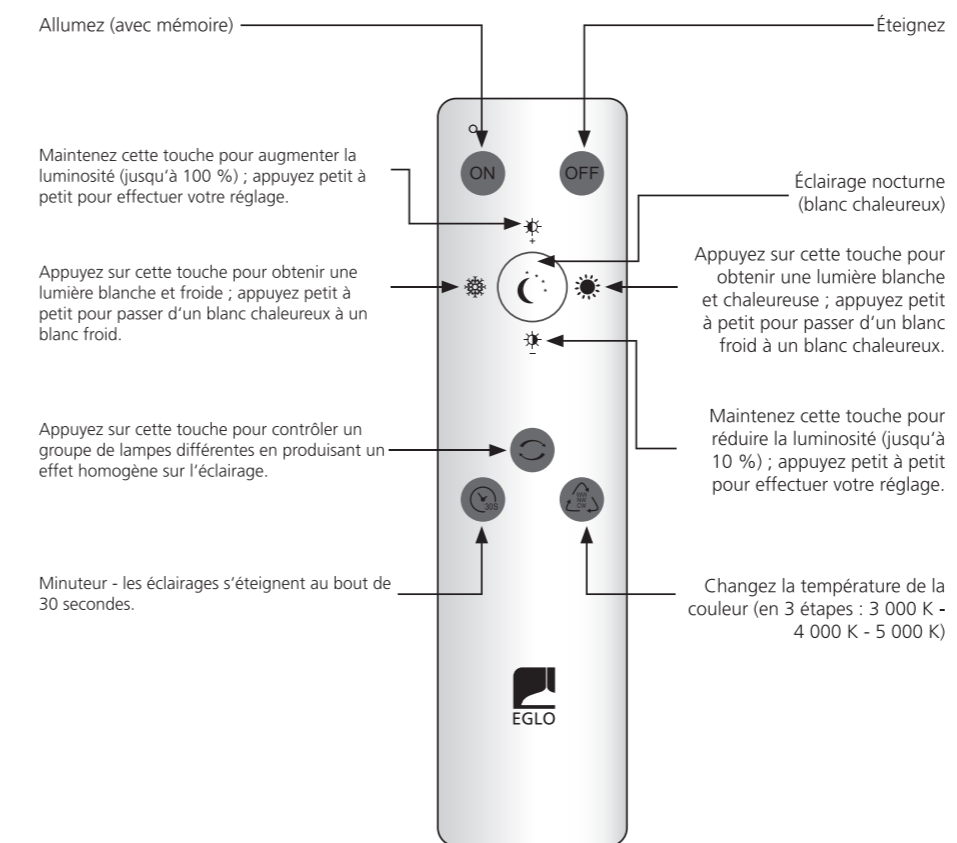

Art.Nr.: 97528  
97543

www.eglo.com

DE  
ANWEISUNGEN FÜR DIE FERNBEDIENUNG (CCT)

EN  
INSTRUCTION FOR REMOTE CONTROL (CCT)

front

FR  
INSTRUCTIONS POUR LA TÉLÉCOMMANDE (CCT)

ES  
INSTRUCCIONES PARA EL CONTROL REMOTO (CCT)