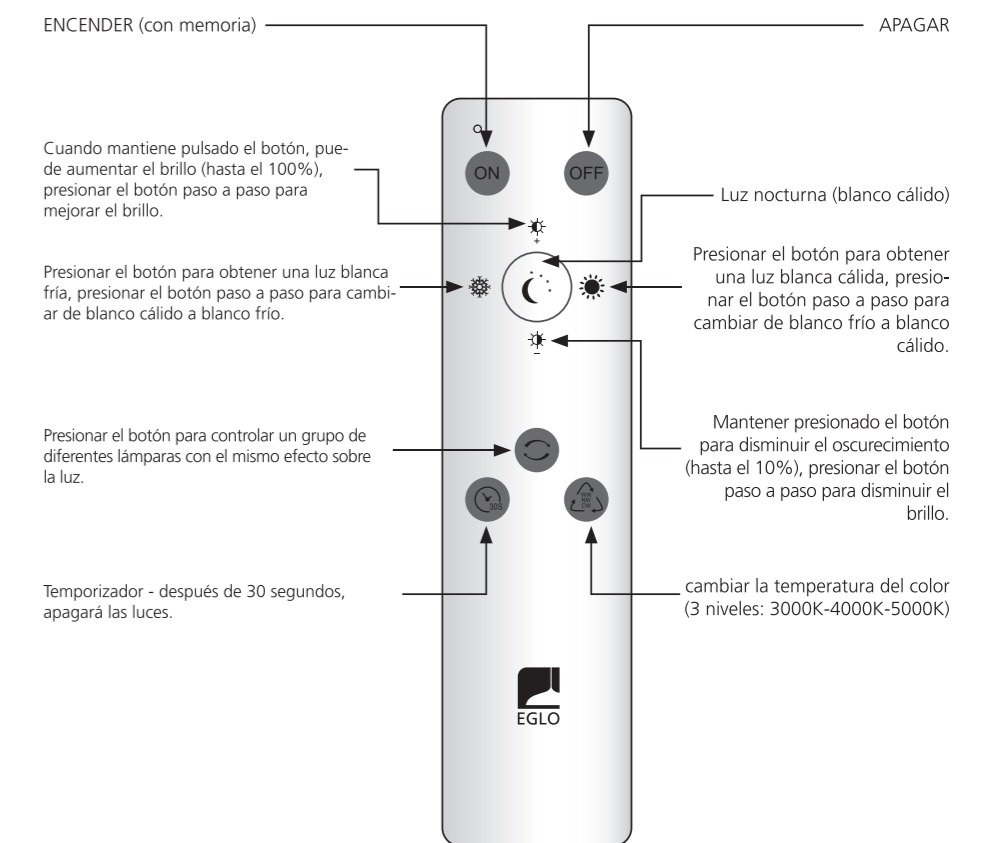

Art.Nr.: 97528  
97543

www.eglo.com

DE  
ANWEISUNGEN FÜR DIE FERNBEDIENUNG (CCT)

EN  
INSTRUCTION FOR REMOTE CONTROL (CCT)

front

FR  
INSTRUCTIONS POUR LA TÉLÉCOMMANDE (CCT)

ES  
INSTRUCCIONES PARA EL CONTROL REMOTO (CCT)