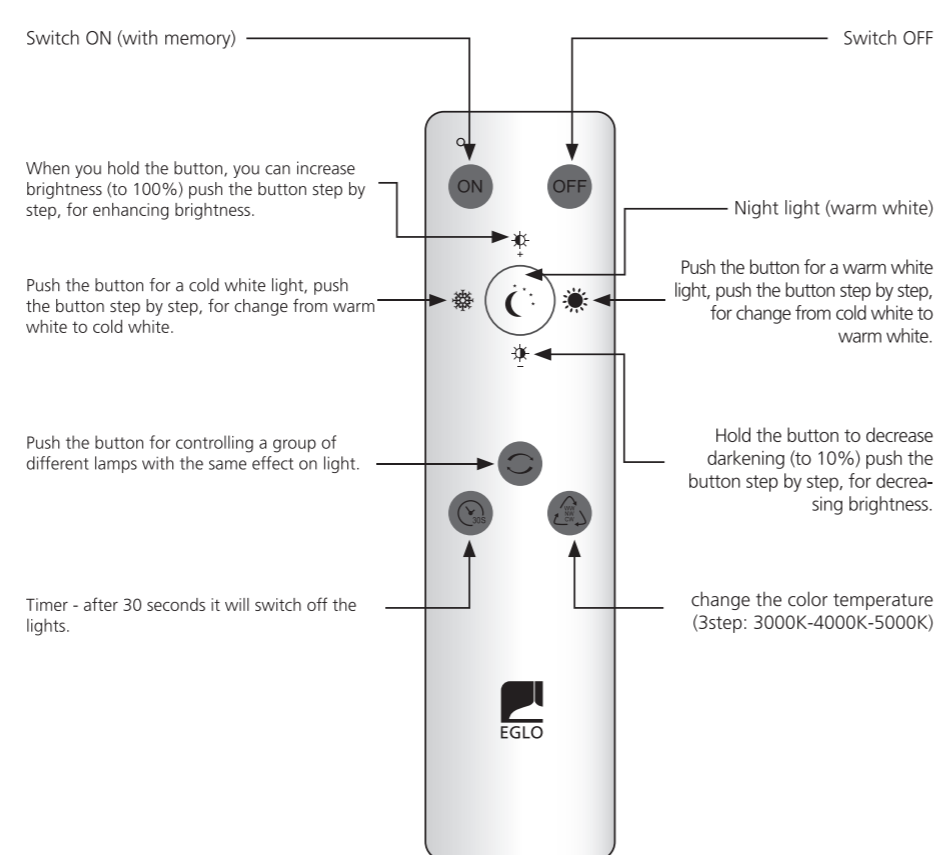

Art.Nr.: 97528  
97543

www.eglo.com

DE  
ANWEISUNGEN FÜR DIE FERNBEDIENUNG (CCT)

EN  
INSTRUCTION FOR REMOTE CONTROL (CCT)

front

FR  
INSTRUCTIONS POUR LA TÉLÉCOMMANDE (CCT)

ES  
INSTRUCCIONES PARA EL CONTROL REMOTO (CCT)